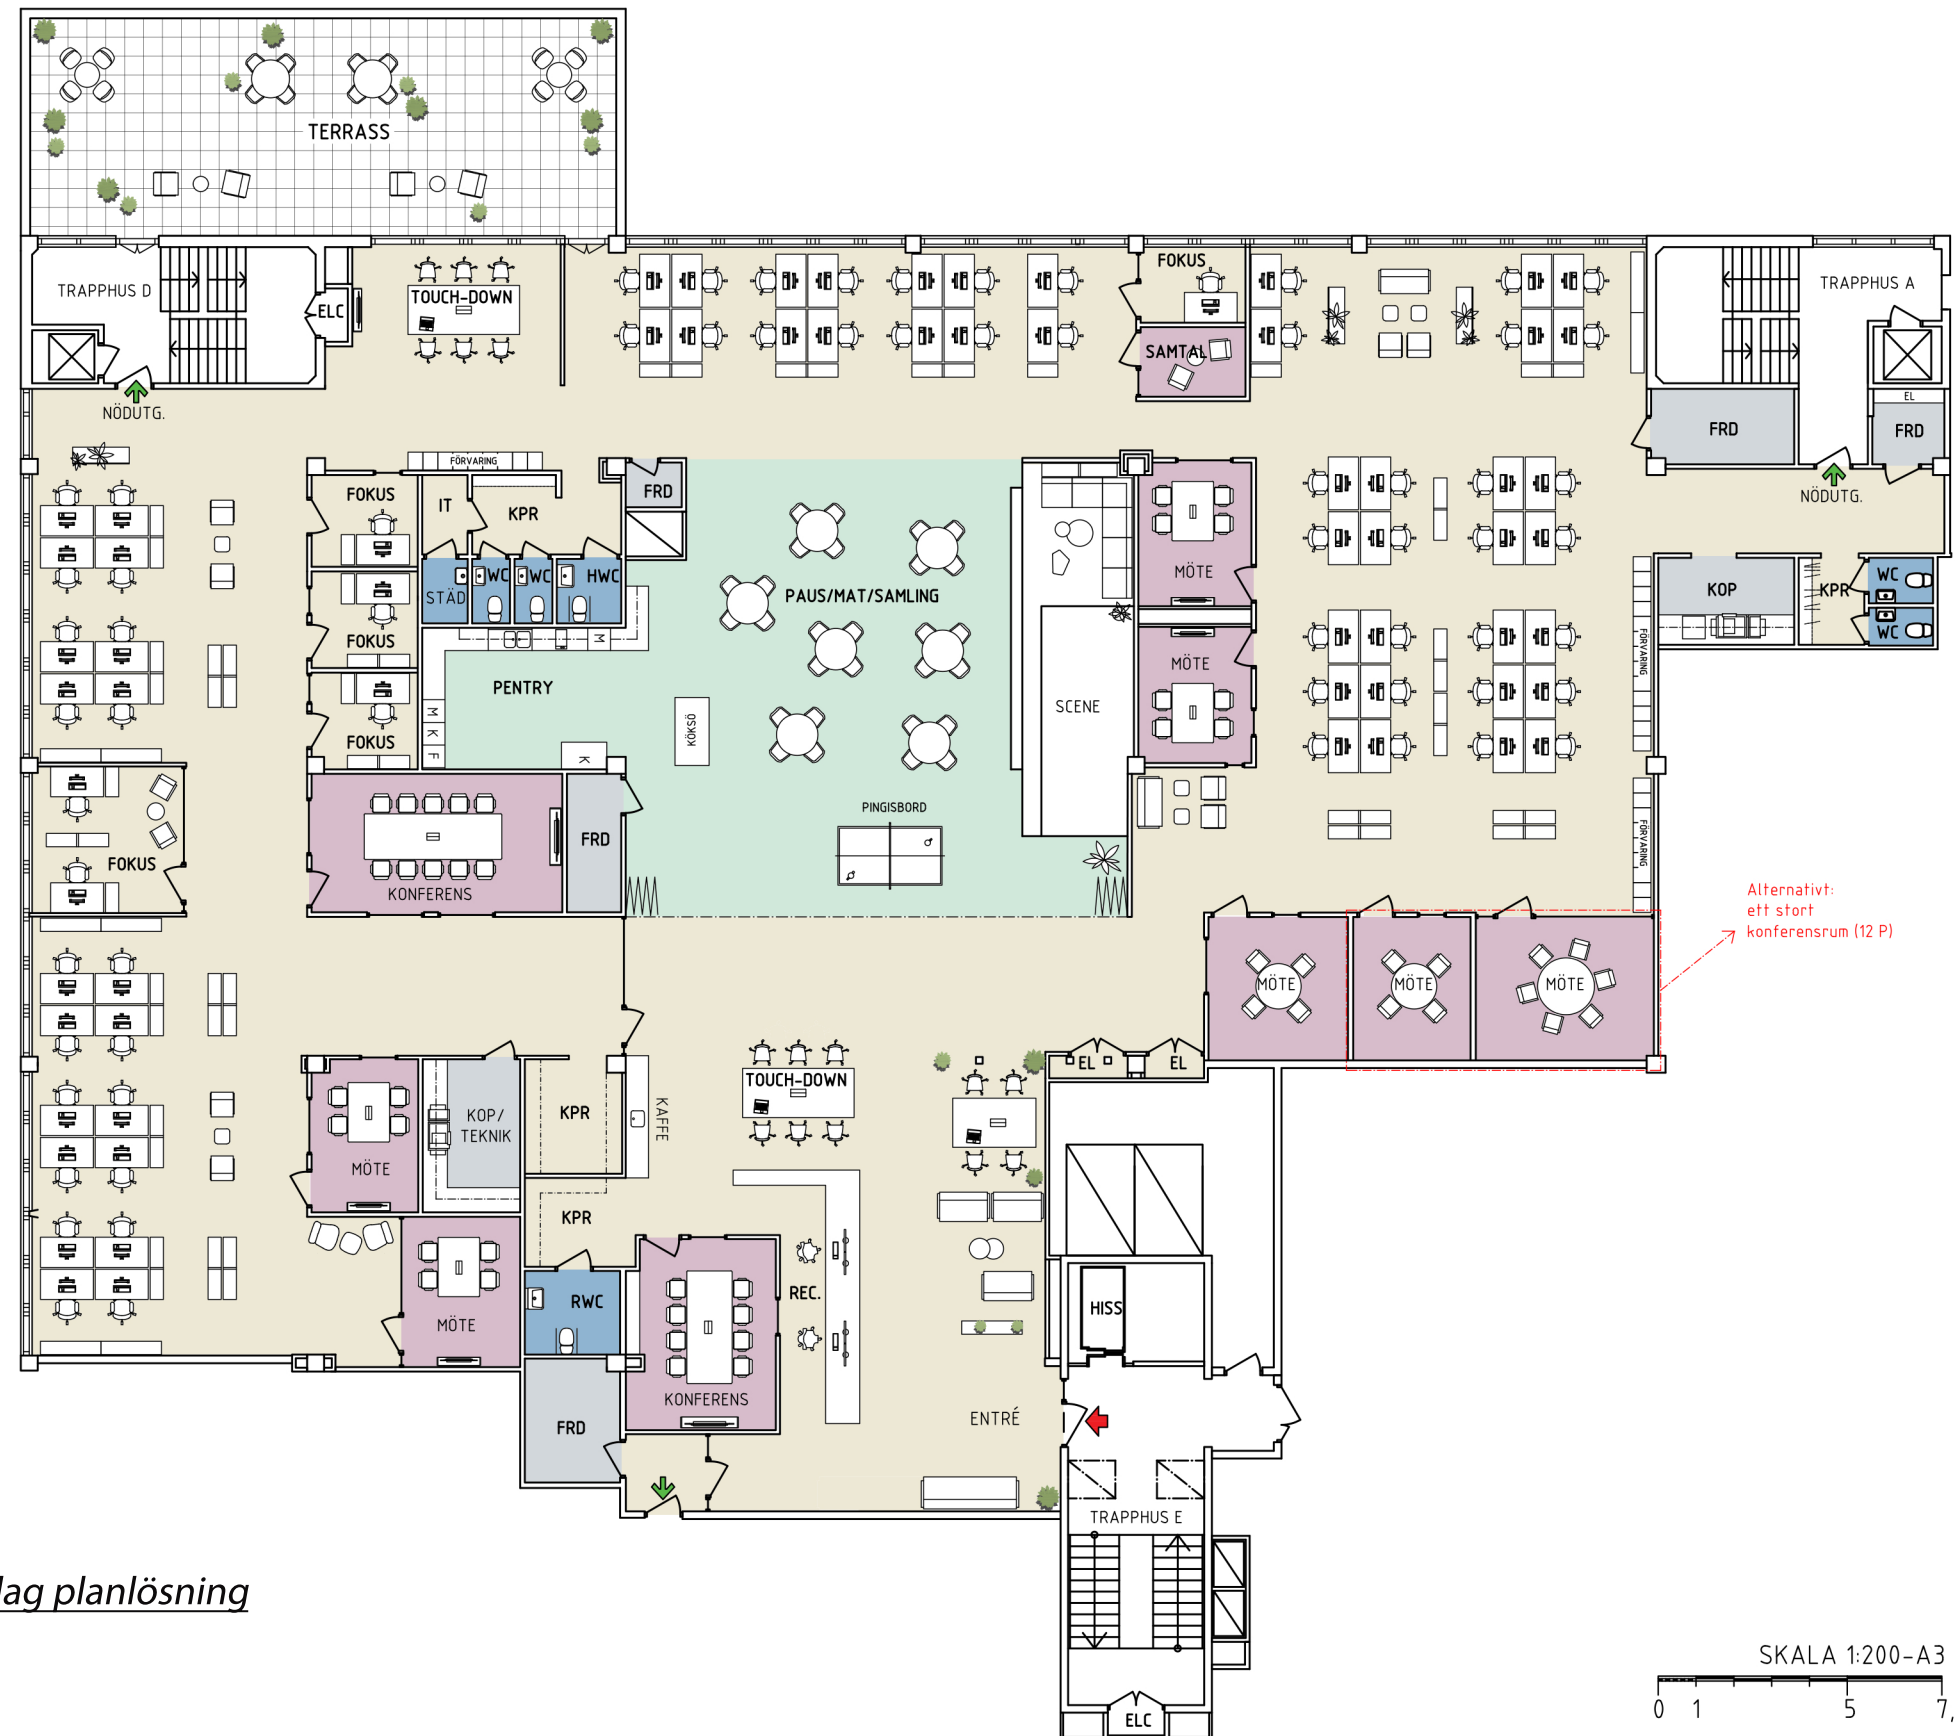

Kv. Lustgården 12
 Warfvinges väg 31
 Plan 4 (1 TR.)
 Ca 1216 kvm, Kontor

Förslag planlösning

SKALA 1:200-A3
 0 1 5 7,5 m