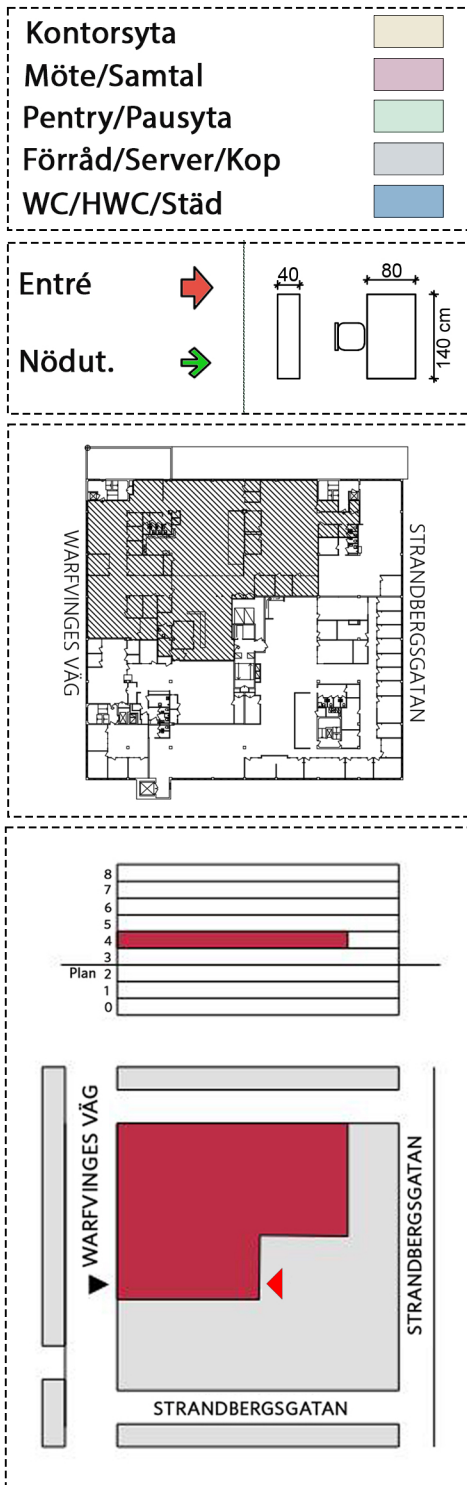

Kv. Lustgården 12
 Warfvinges väg 31
 Plan 4 (1 TR.)
 Ca 1216 kvm, Kontor

Förslag planlösning

SKALA 1:200-A3
 0 1 5 7,5 m