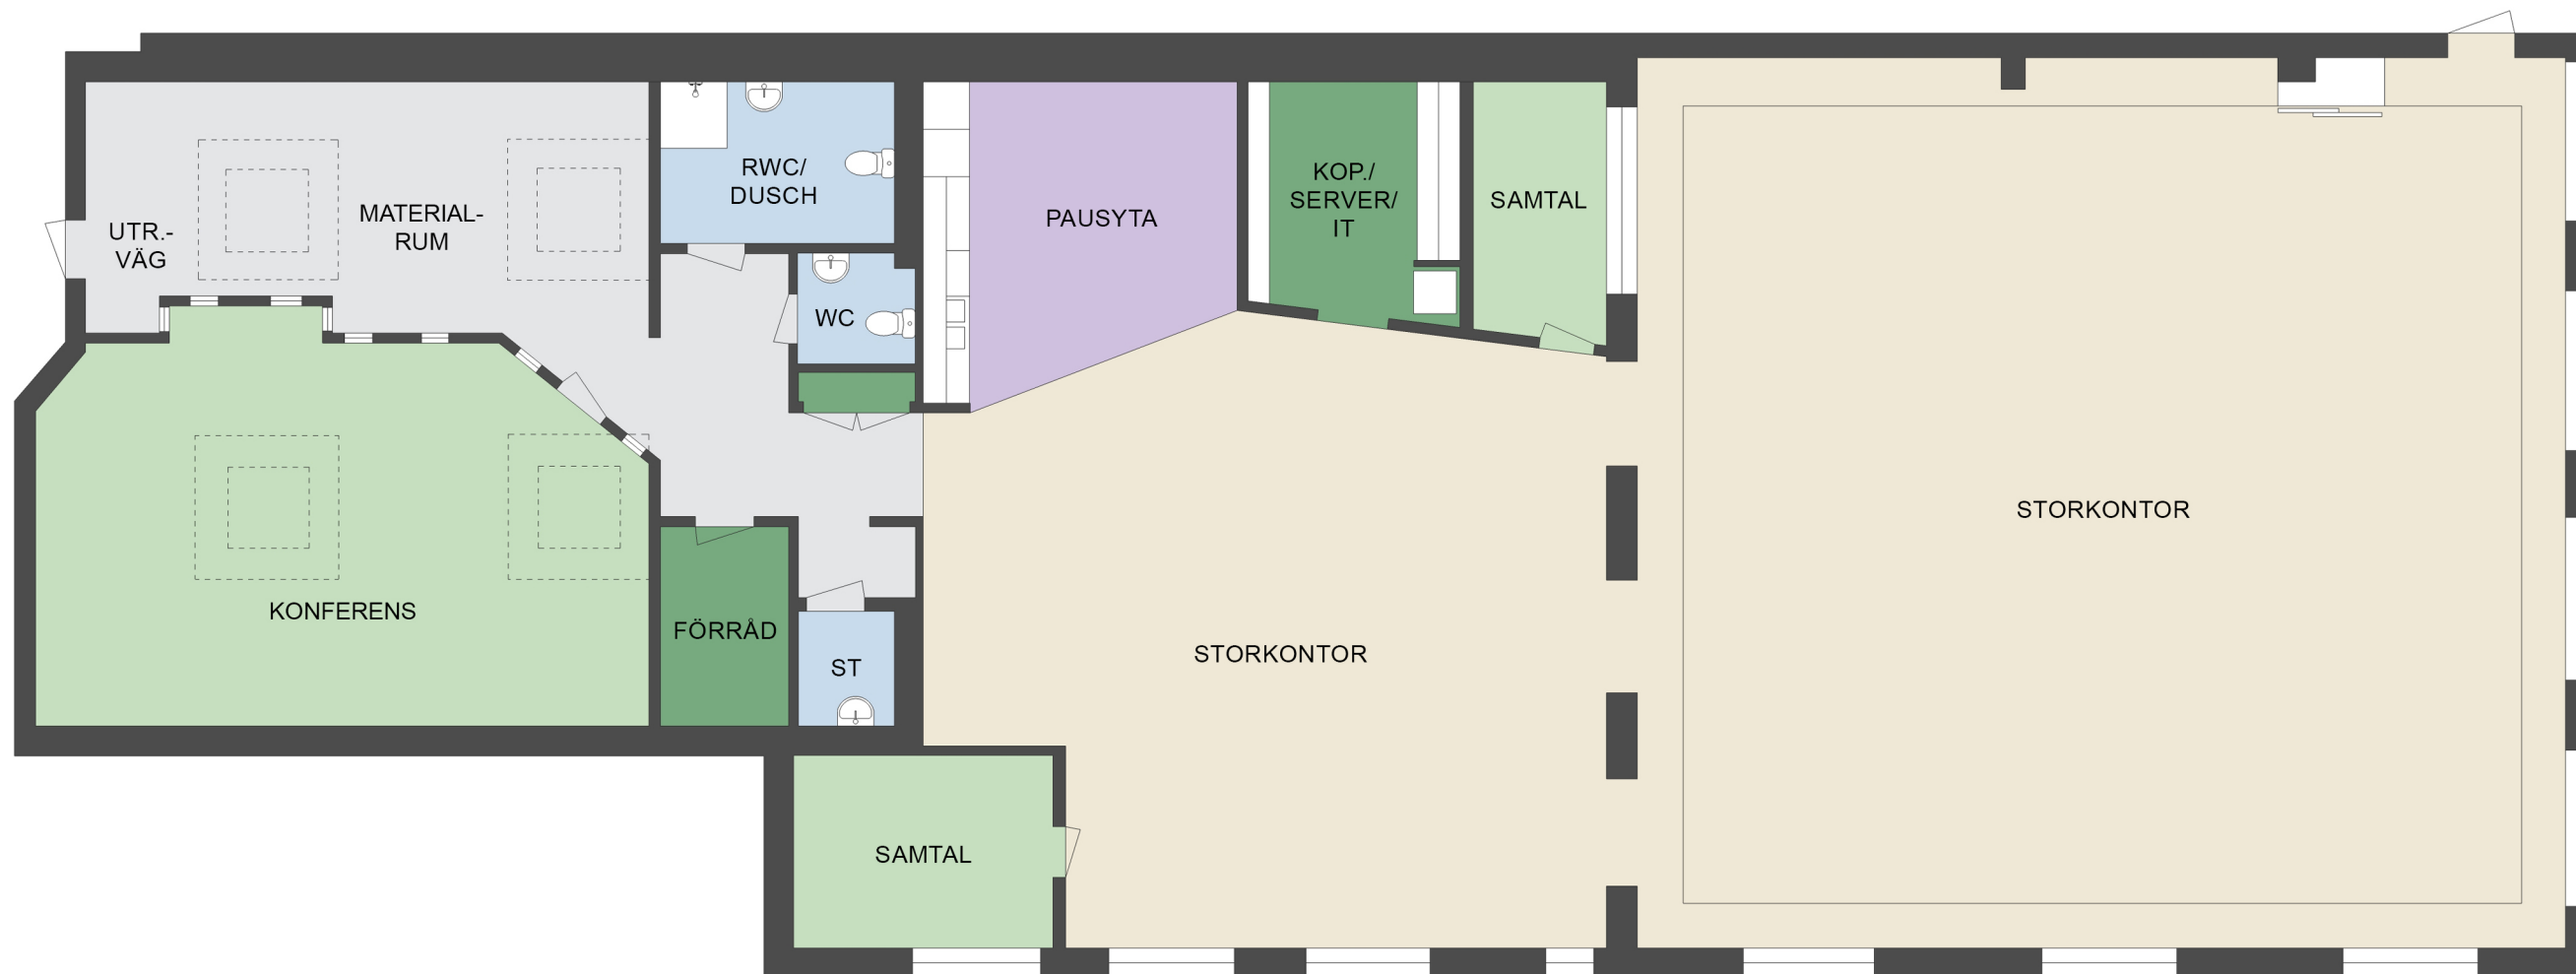

CASTELLUM

Adress: Huskvarnavägen 60
Område: Jönköping
Fastighetsbeteckning: Vilan 7
Plan: 2
Lokaltyp: Kontor

- Kontorsyta
- Möte/Konfe
- Pentry
- Allmänna ytor
- WC/RWC/Städ/Dusch
- Förråd/Teknik

Med reservation för avvikelser.
Eventuell möblering är endast ett förslag och
kanske inte är genomförbar i verkligheten.