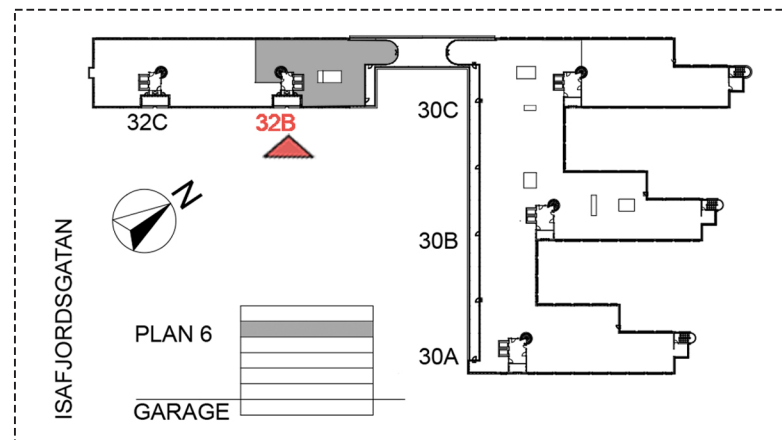

Kv. Keflavik 1
 Isafjordsgatan 32B, Kista
 Plan 6
 Ca 455 kvm, Kontor

32 arbetsplatser

Öppet landskap	26	Förråd	2
Touch-Down	6	Kopiering/Teknik	1
Konferens (12-14P)	1	WC/Du.	2
Mötesrum (6-8P)	1	Städ	1
Pentry/Paus	1		