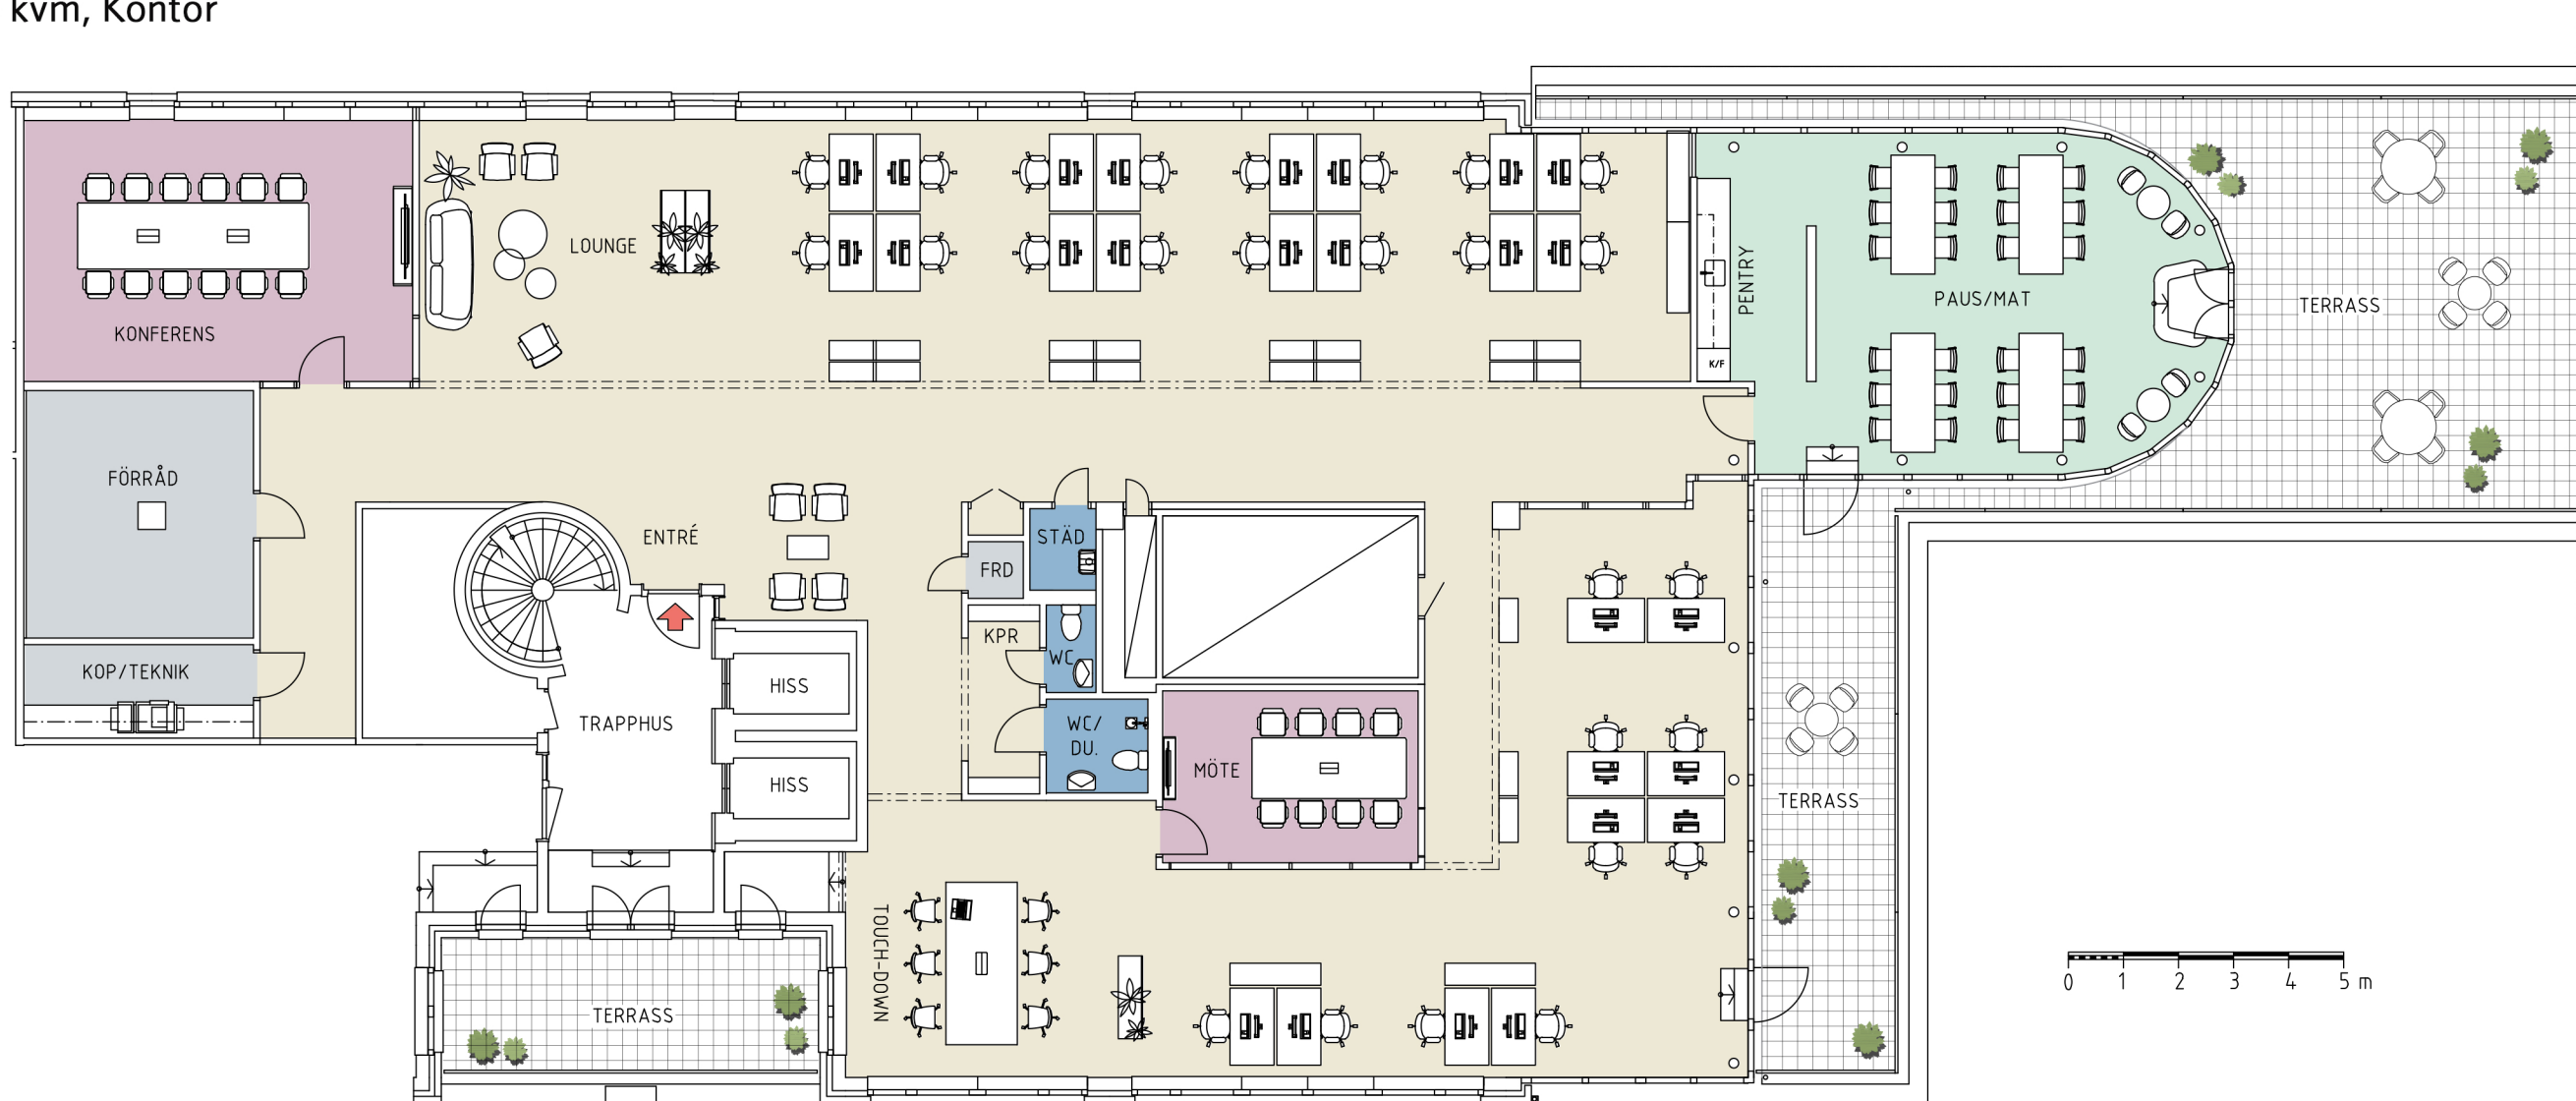

Kv. Keflavik 1
 Isafjordsgatan 32B, Kista
 Plan 6
 Ca 455 kvm, Kontor

32 arbetsplatser

Öppet landskap	26	Förråd	2
Touch-Down	6	Kopiering/Teknik	1
Konferens (12-14P)	1	WC/Du.	2
Mötesrum (6-8P)	1	Städ	1
Pentry/Paus	1		