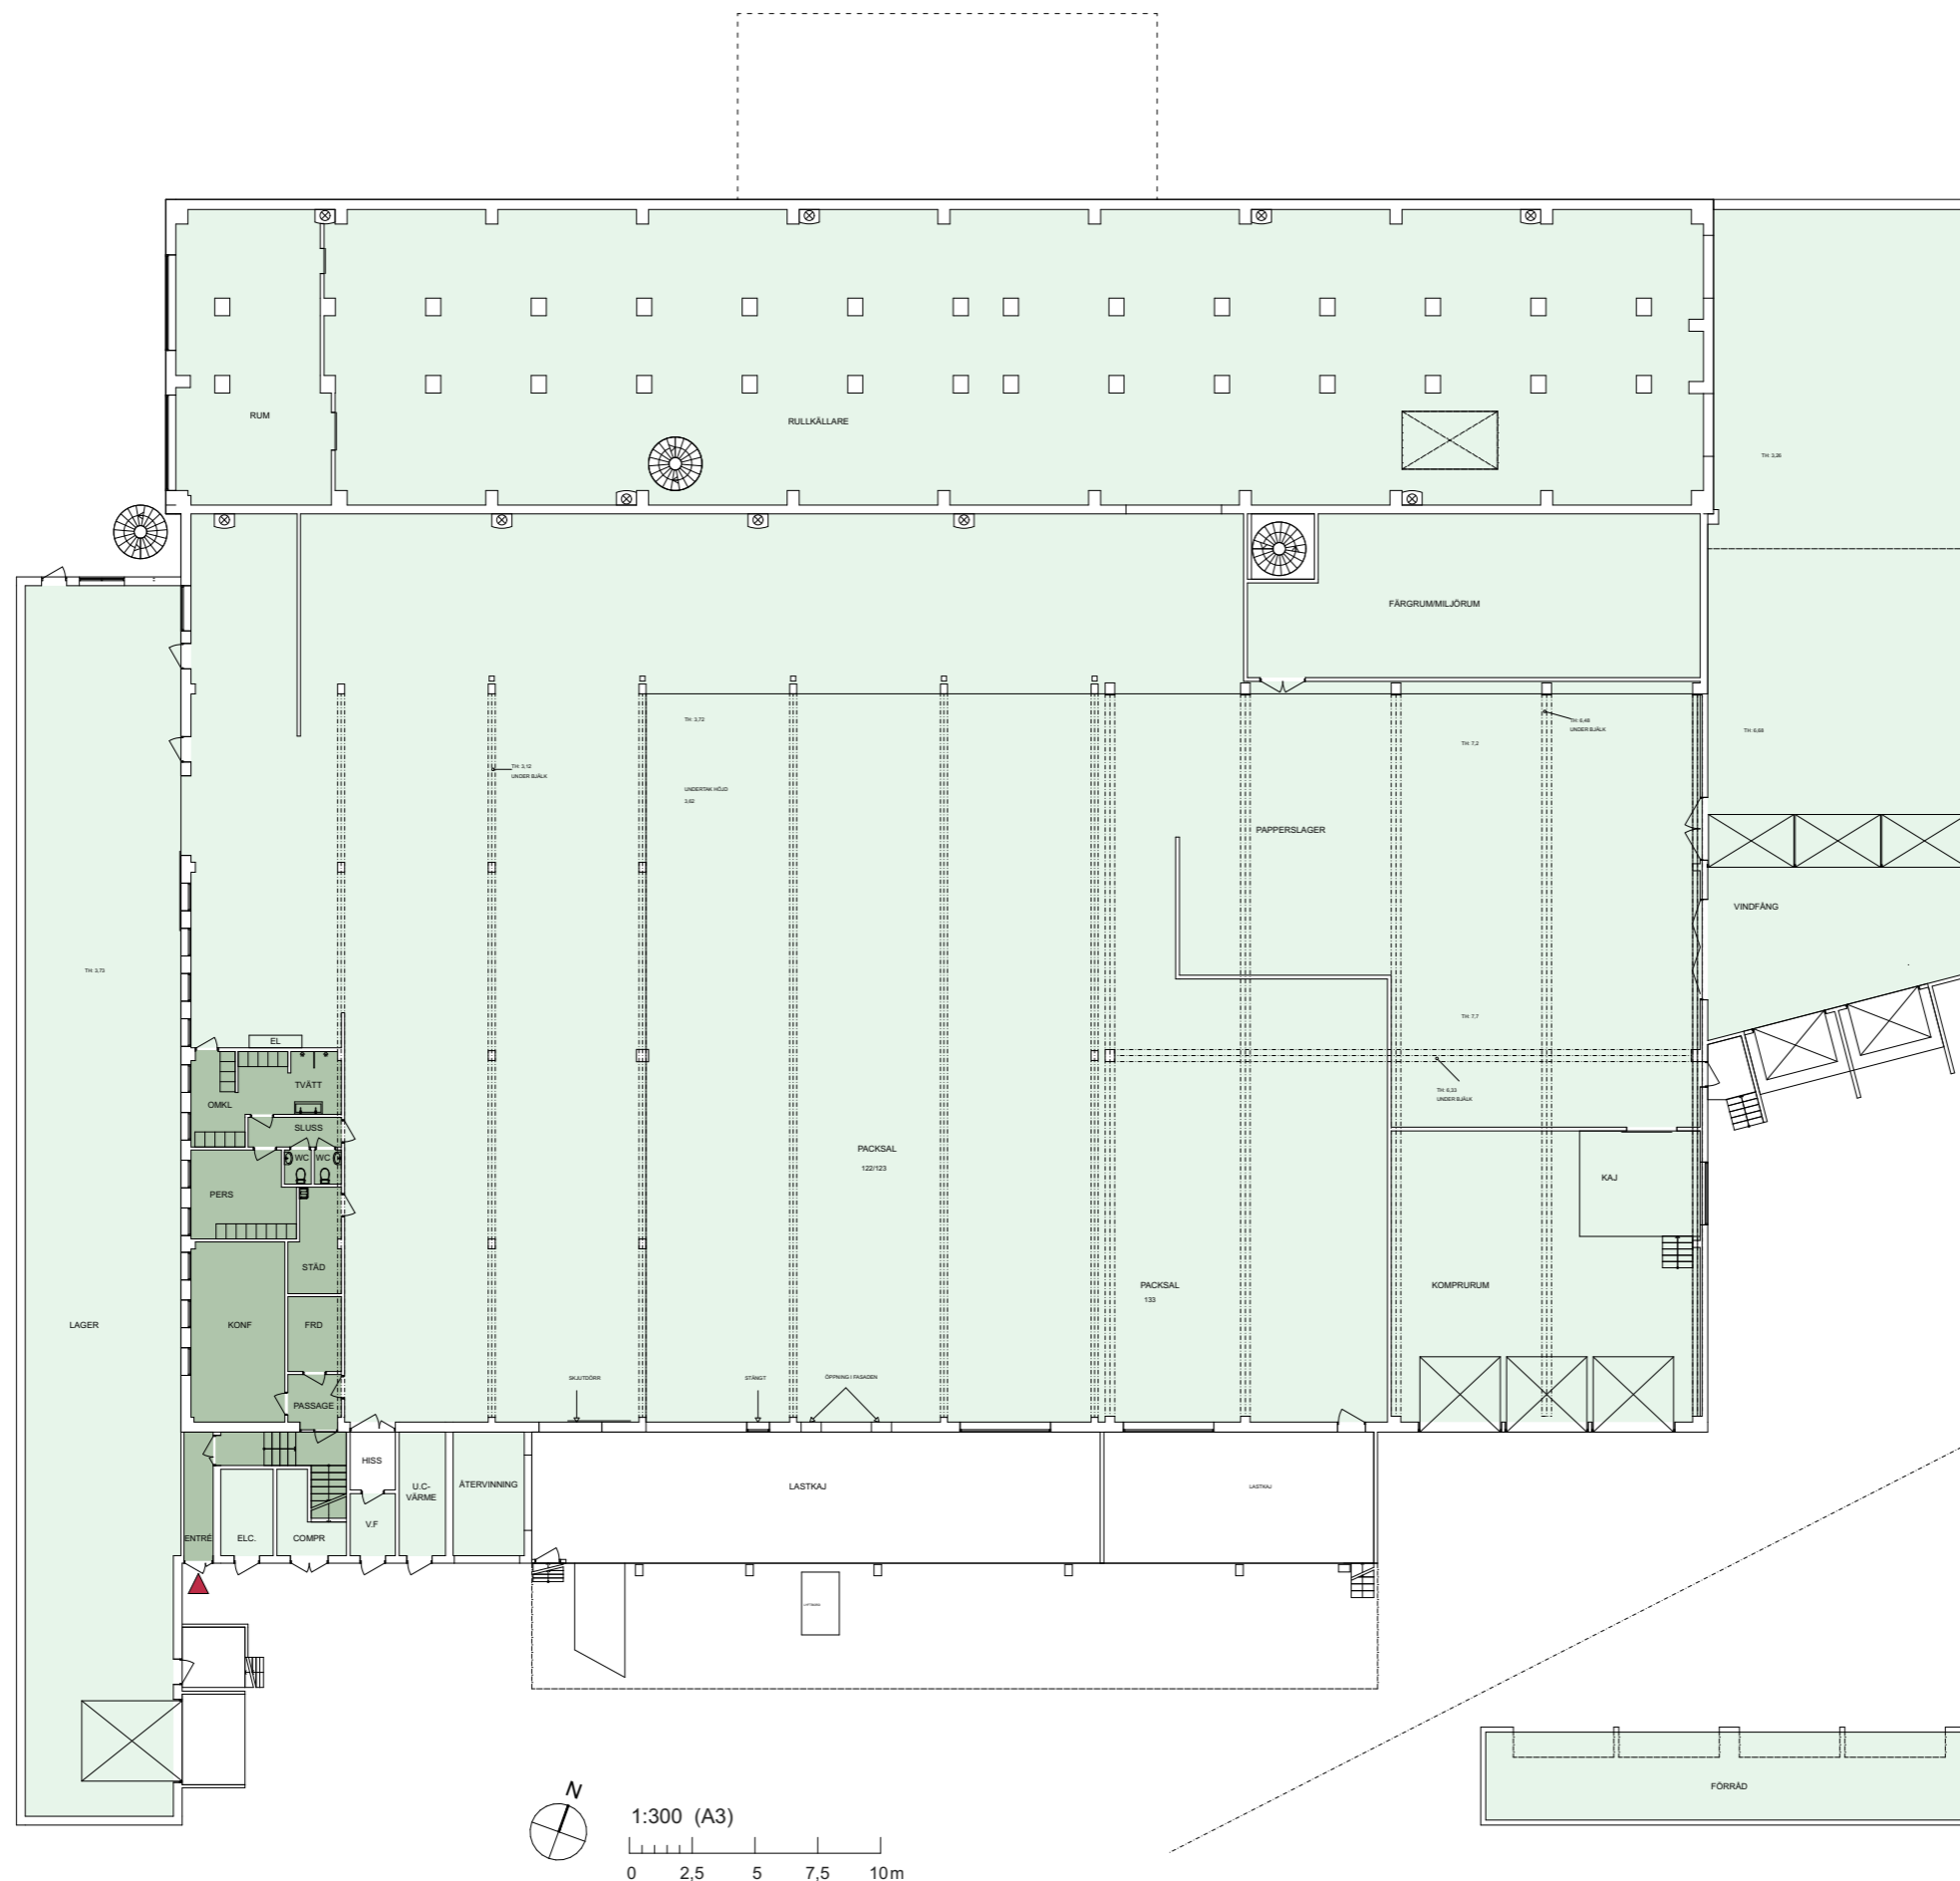

GRÄNSBOVÄGEN 8

PLAN 0
KV. TRAKTORN 7
SÖDERTÄLJE

Lokalarea plan 0 ca 3694 m² (SS 21054:2009)

TOTAL Lokalarea 5894 m² (SS 21054:2009)

- Produktion, lager, mm, ca 3585 m²
- Kontor, ca 109 m²

De Ark