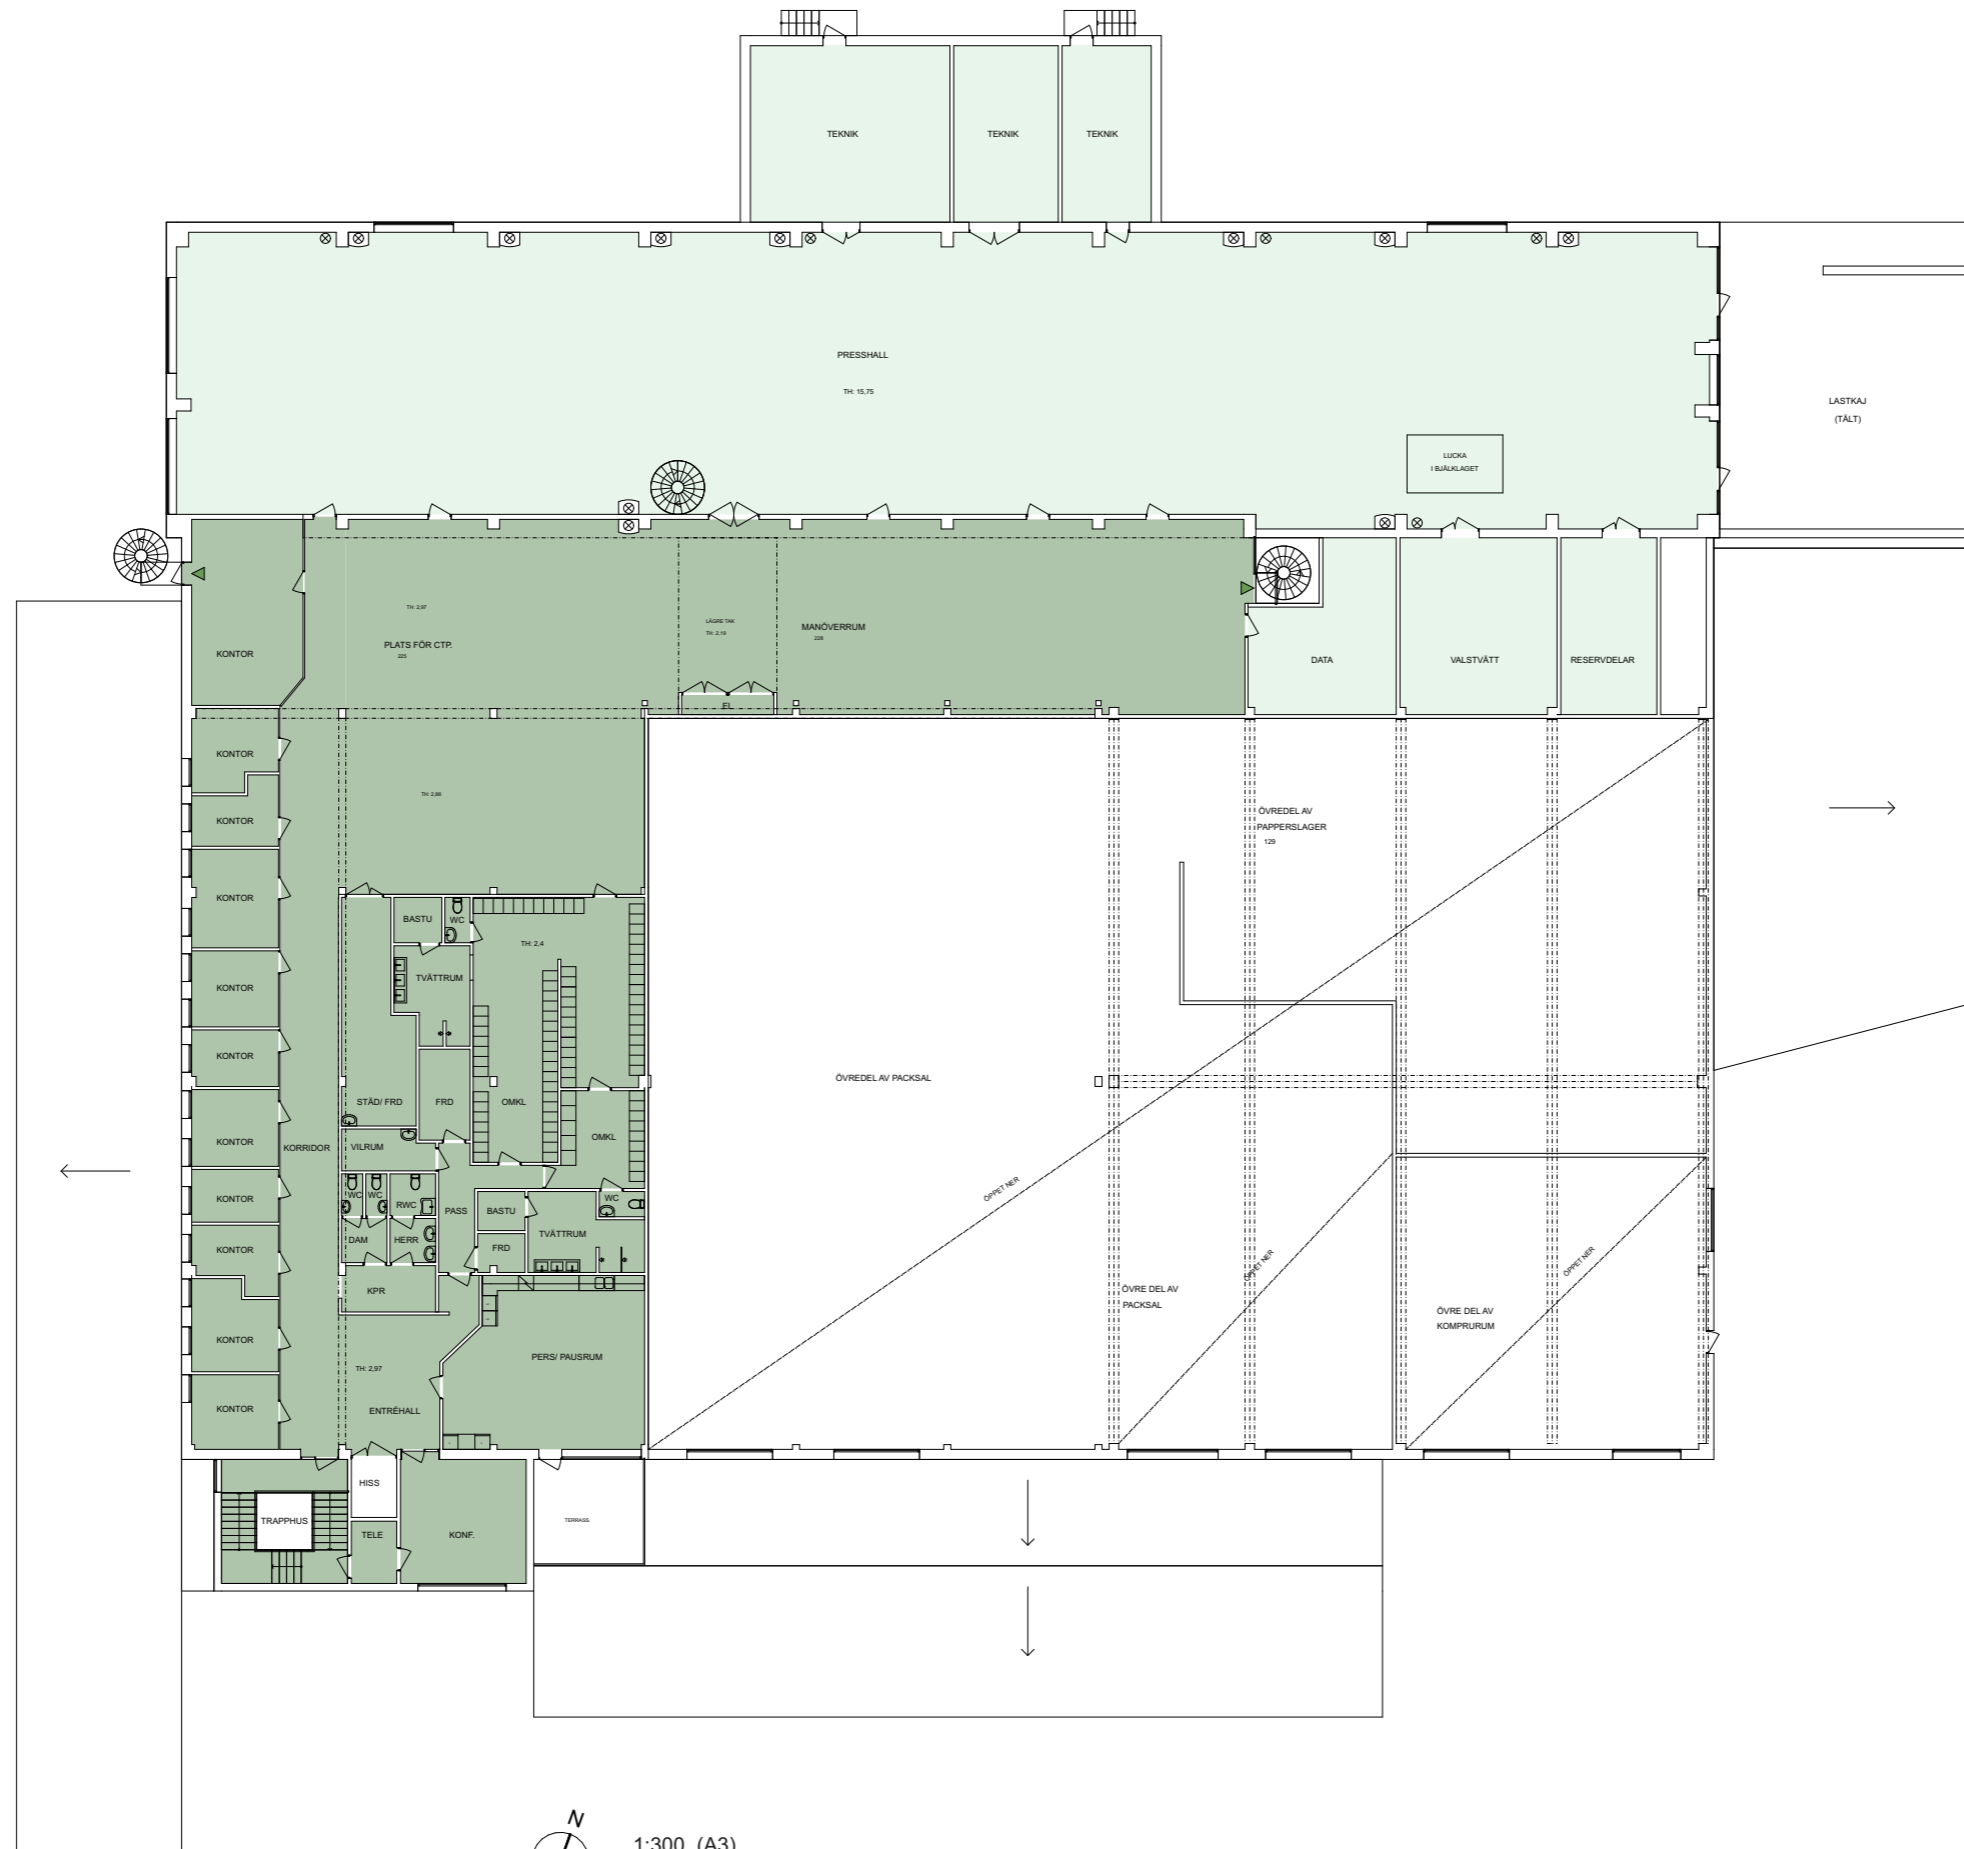

GRÄNSBOVÄGEN 8

PLAN 1
KV. TRAKTORN 7
SÖDERTÄLJE

Lokalarea plan 1 ca 1854 m² (SS 21054:2009)

TOTAL Lokalarea 5894 m² (SS 21054:2009)

- Produktion, lager, mm, ca 948 m²
- Kontor, ca 906 m²

DeArk