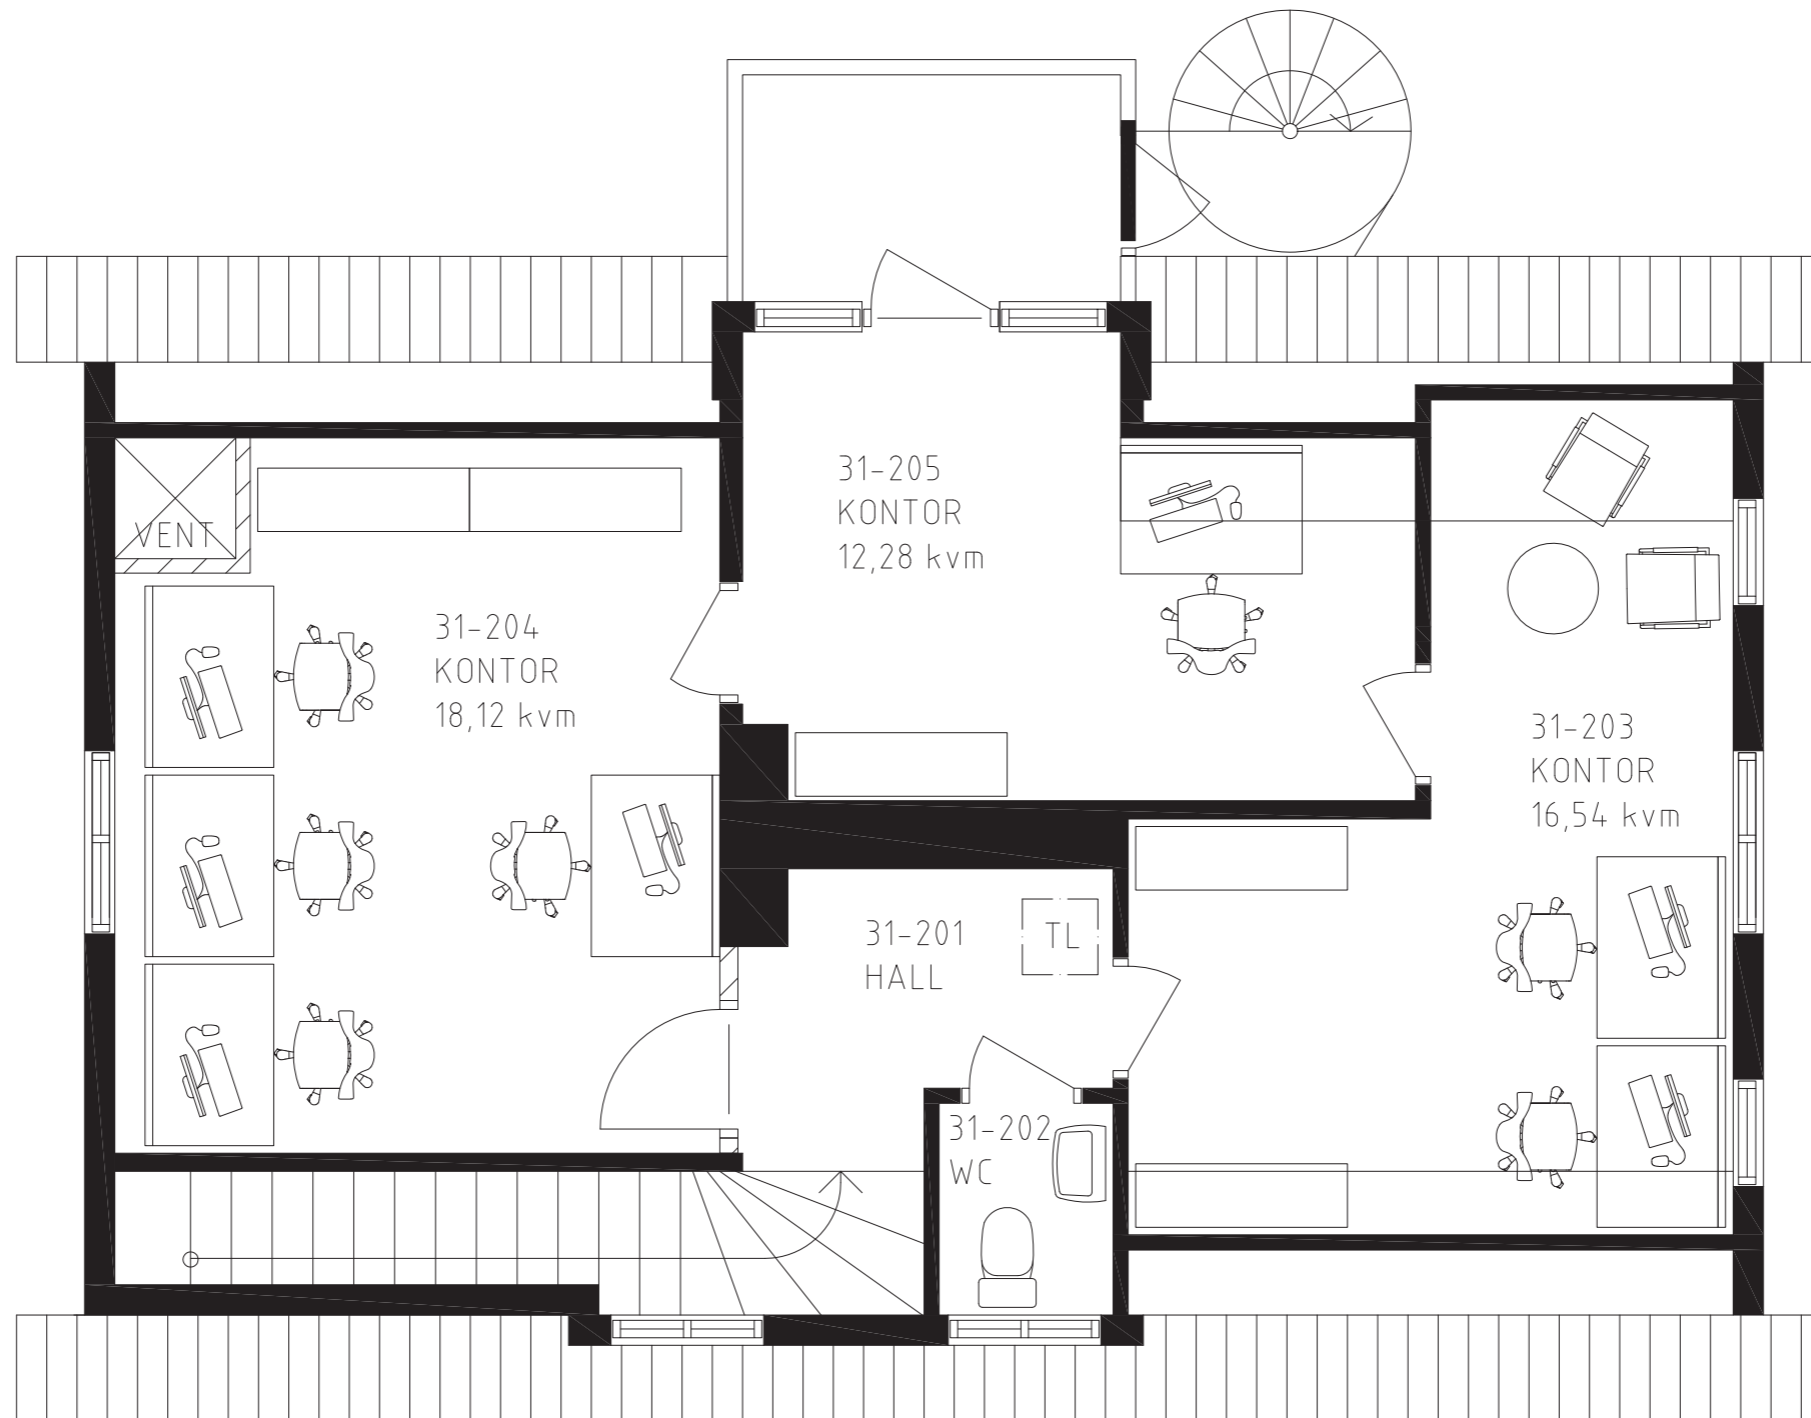

KÄLLARPLAN

1 FÖRRÅD  
1 TELERUM

Skala 1:50 (A3) 0 1 2 3 m

BOTTENPLAN

1 KONTORSRUM 2 PERS  
 1 KONTORSRUM 1 PERS  
 1 MÖTE 6 P

2 WC  
 1 KÖK

Skala 1:50 (A3)

VINDSPLAN

- 1 KONTORSRUM 4 PERS
  - 1 KONTORSRUM 2 PERS
  - 1 KONTORSRUM 1 PERS
- 1 WC

Skala 1:50 (A3)