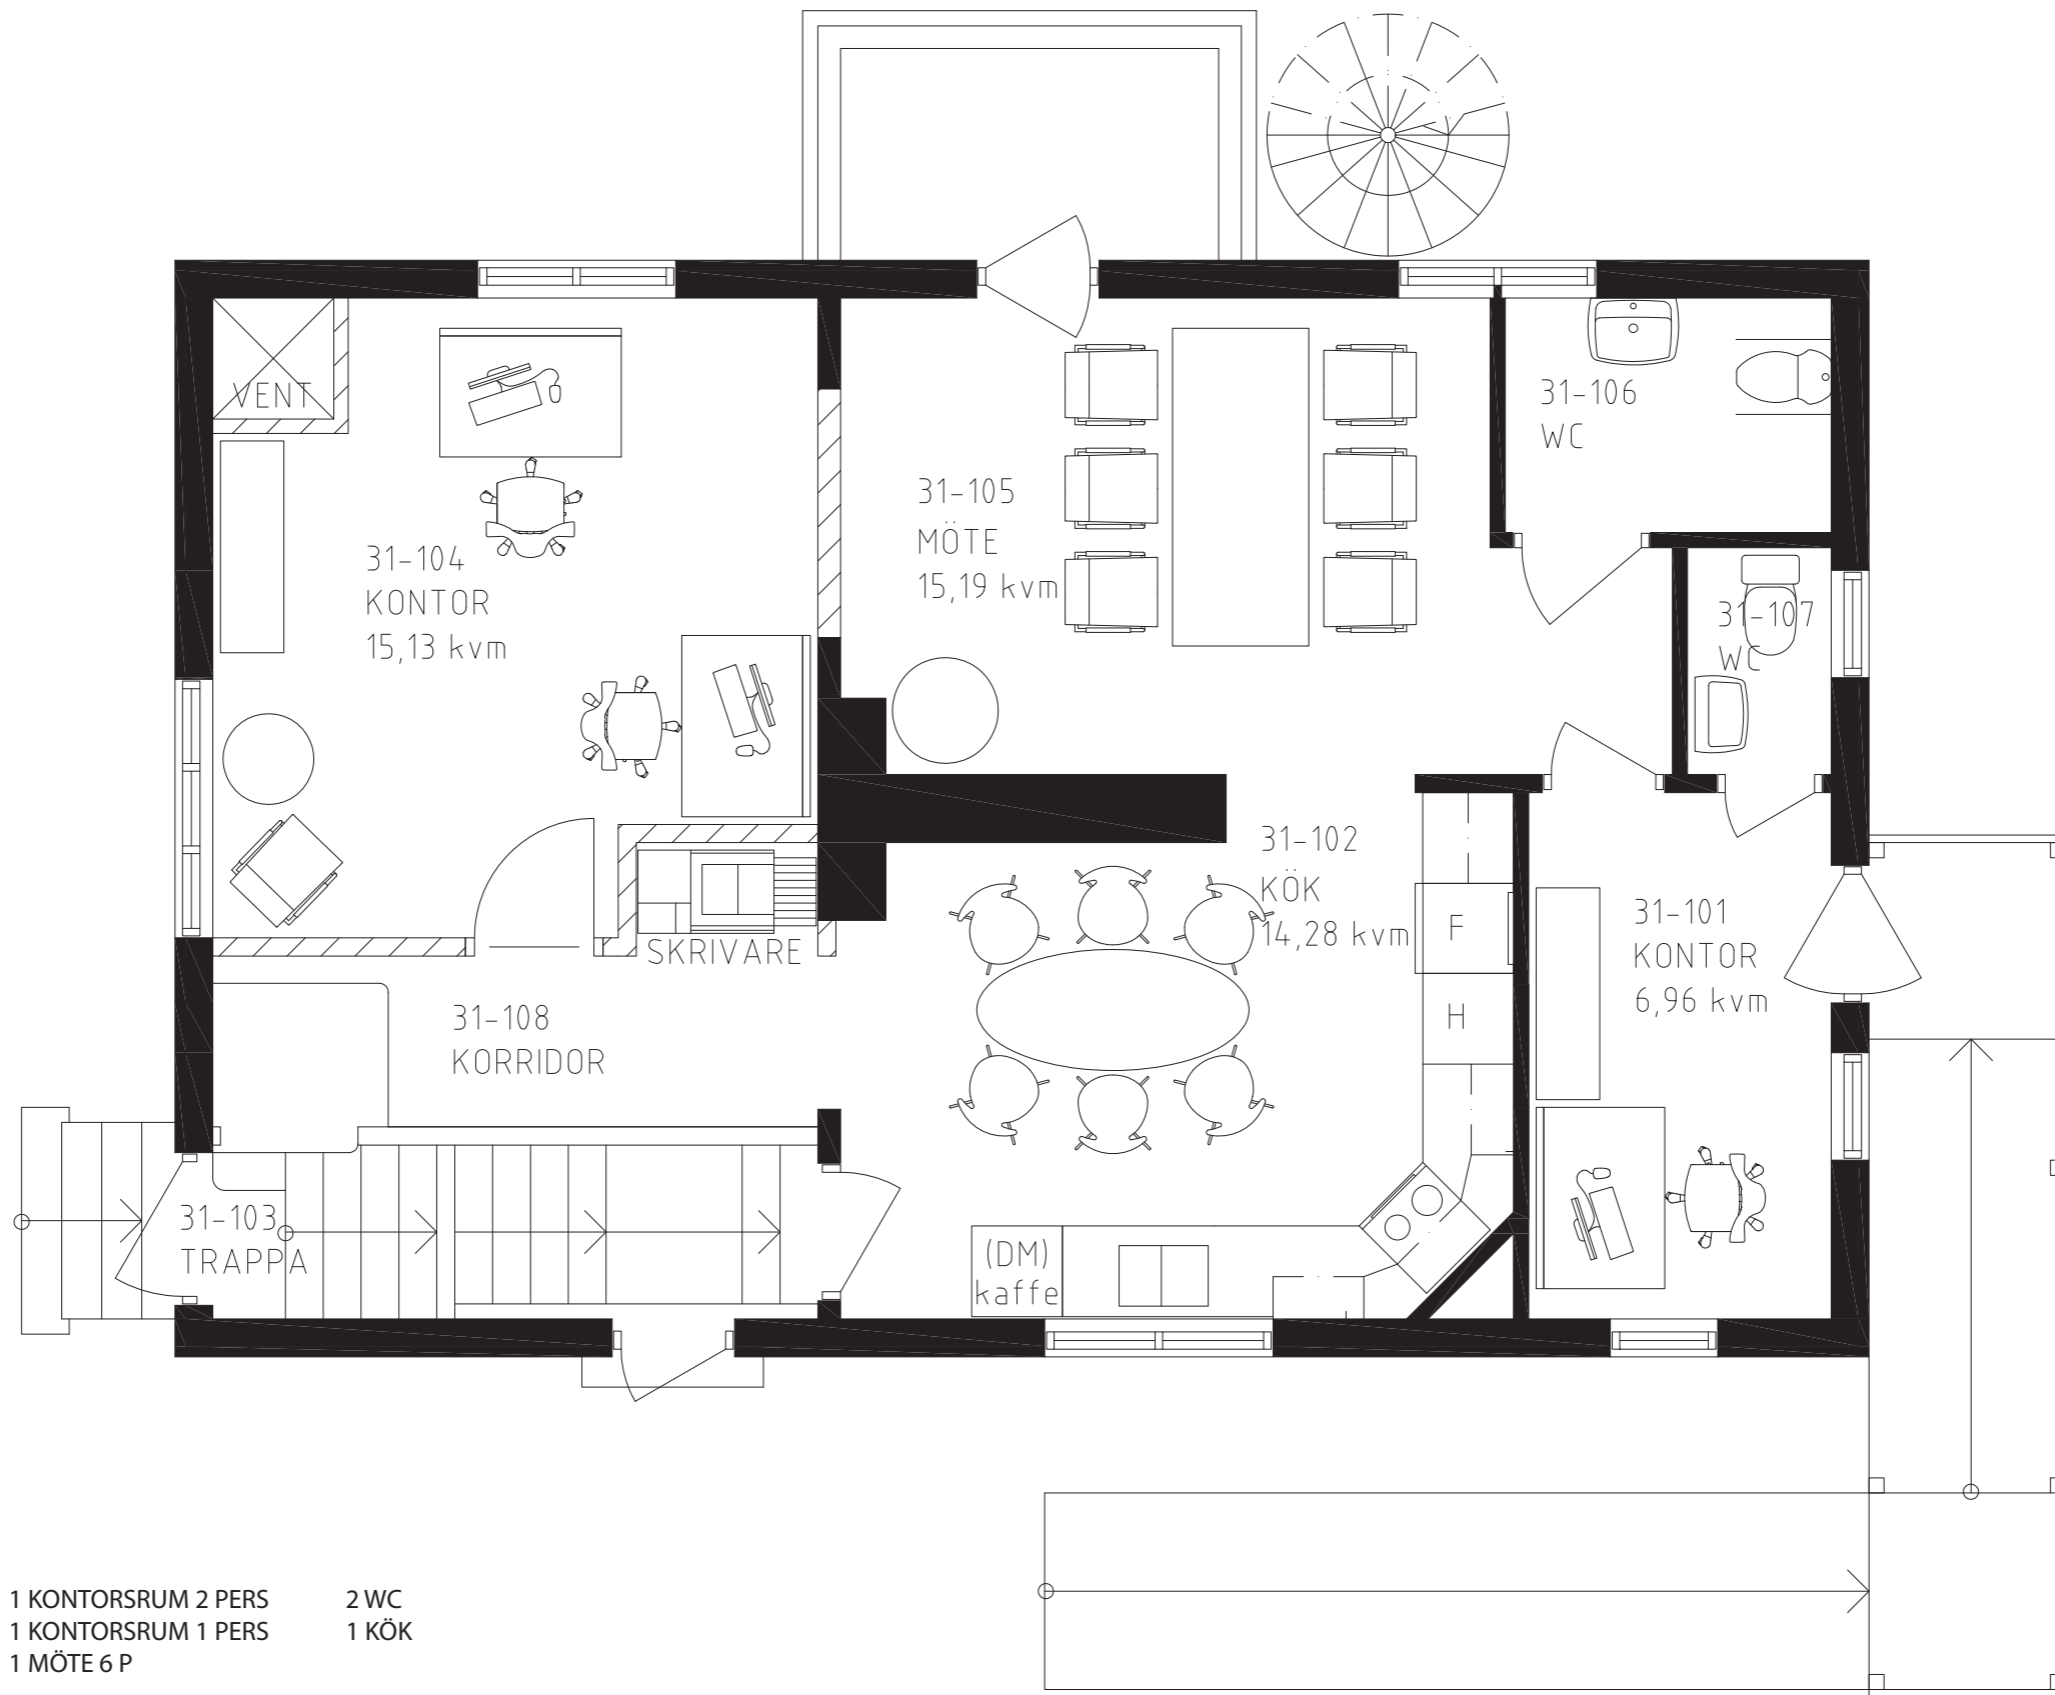

KÄLLARPLAN

1 FÖRRÅD  
1 TELERUM

Skala 1:50 (A3) 0 1 2 3 m

BOTTENPLAN

1 KONTORSRUM 2 PERS  
 1 KONTORSRUM 1 PERS  
 1 MÖTE 6 P

2 WC  
 1 KÖK

Skala 1:50 (A3)

VINDSPLAN

- 1 KONTORSRUM 4 PERS
  - 1 KONTORSRUM 2 PERS
  - 1 KONTORSRUM 1 PERS
- 1 WC

Skala 1:50 (A3)