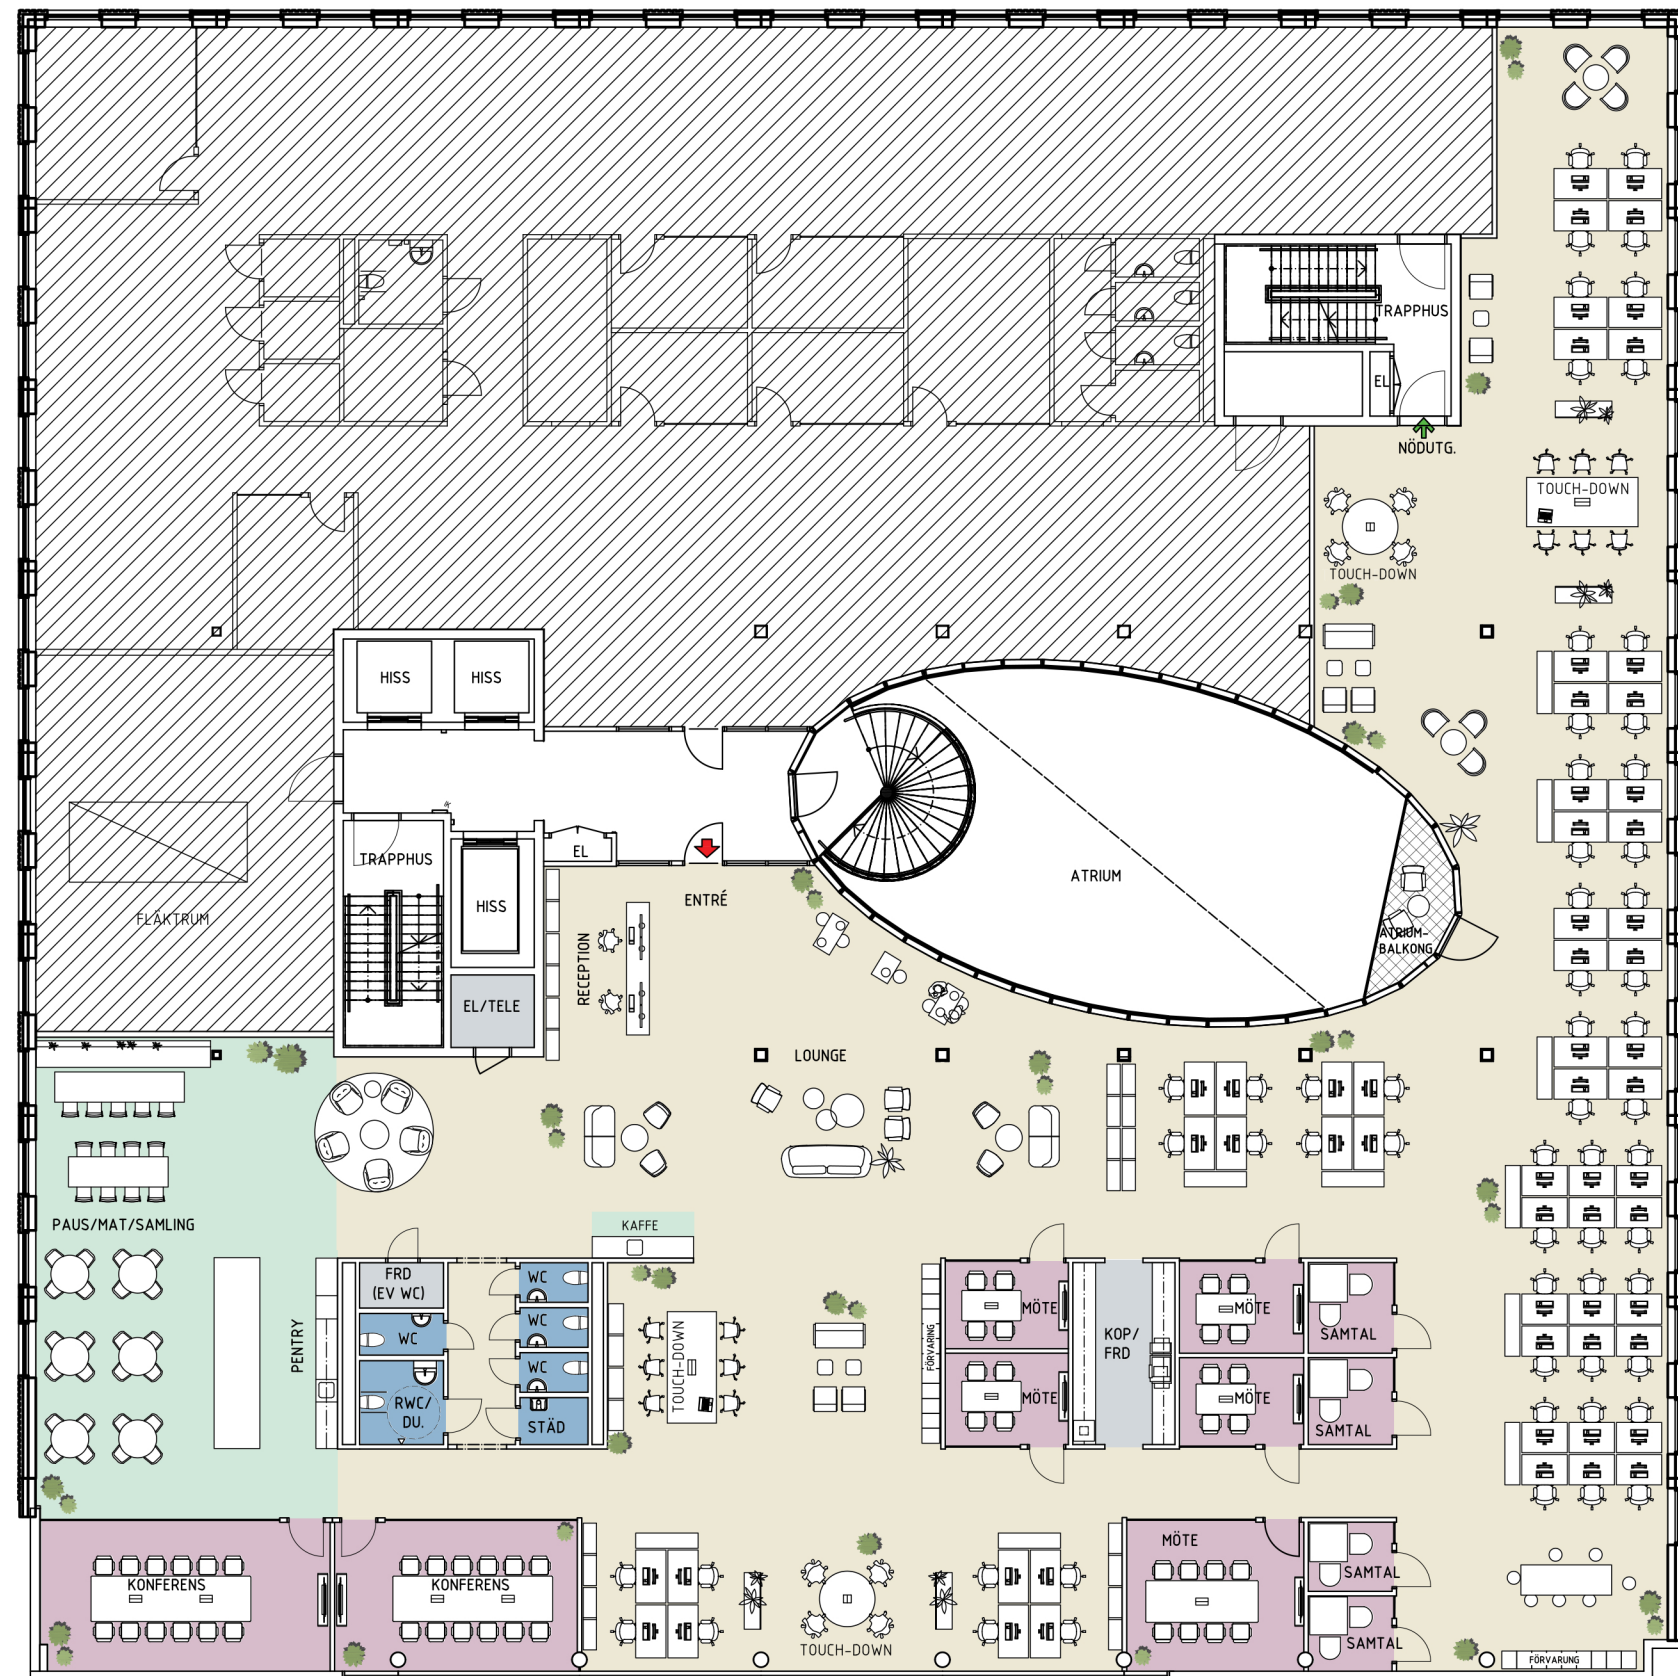

Öppet landskap	58
Touch-Down	20
Reception	2

FRD	1
KOP/Fax	1

WC	4
RWC/DU.	1
Städ	1

Kontorsyta	
Möte/Samtal	
Pentry/Pausyta	
Förråd/Server/Kop	
WC/HWC/Städ	

A horizontal scale bar with markings at 0, 1, 5, and 7,5 m.