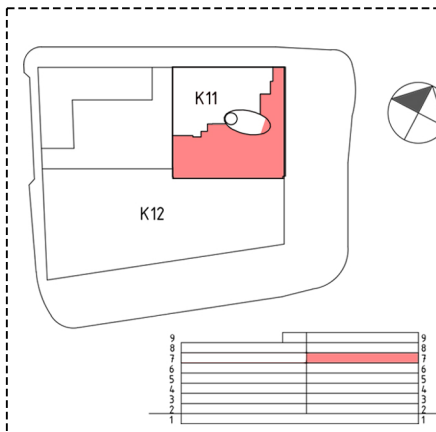

Öppet landskap	58
Touch-Down	20
Reception	2

FRD	1
KOP/Fax	1

WC	4
RWC/DU.	1
Städ	1

Kontorsyta	
Möte/Samtal	
Pentry/Pausyta	
Förråd/Server/Kop	
WC/HWC/Städ	

A horizontal scale bar with markings at 0, 1, 5, and 7,5 m.