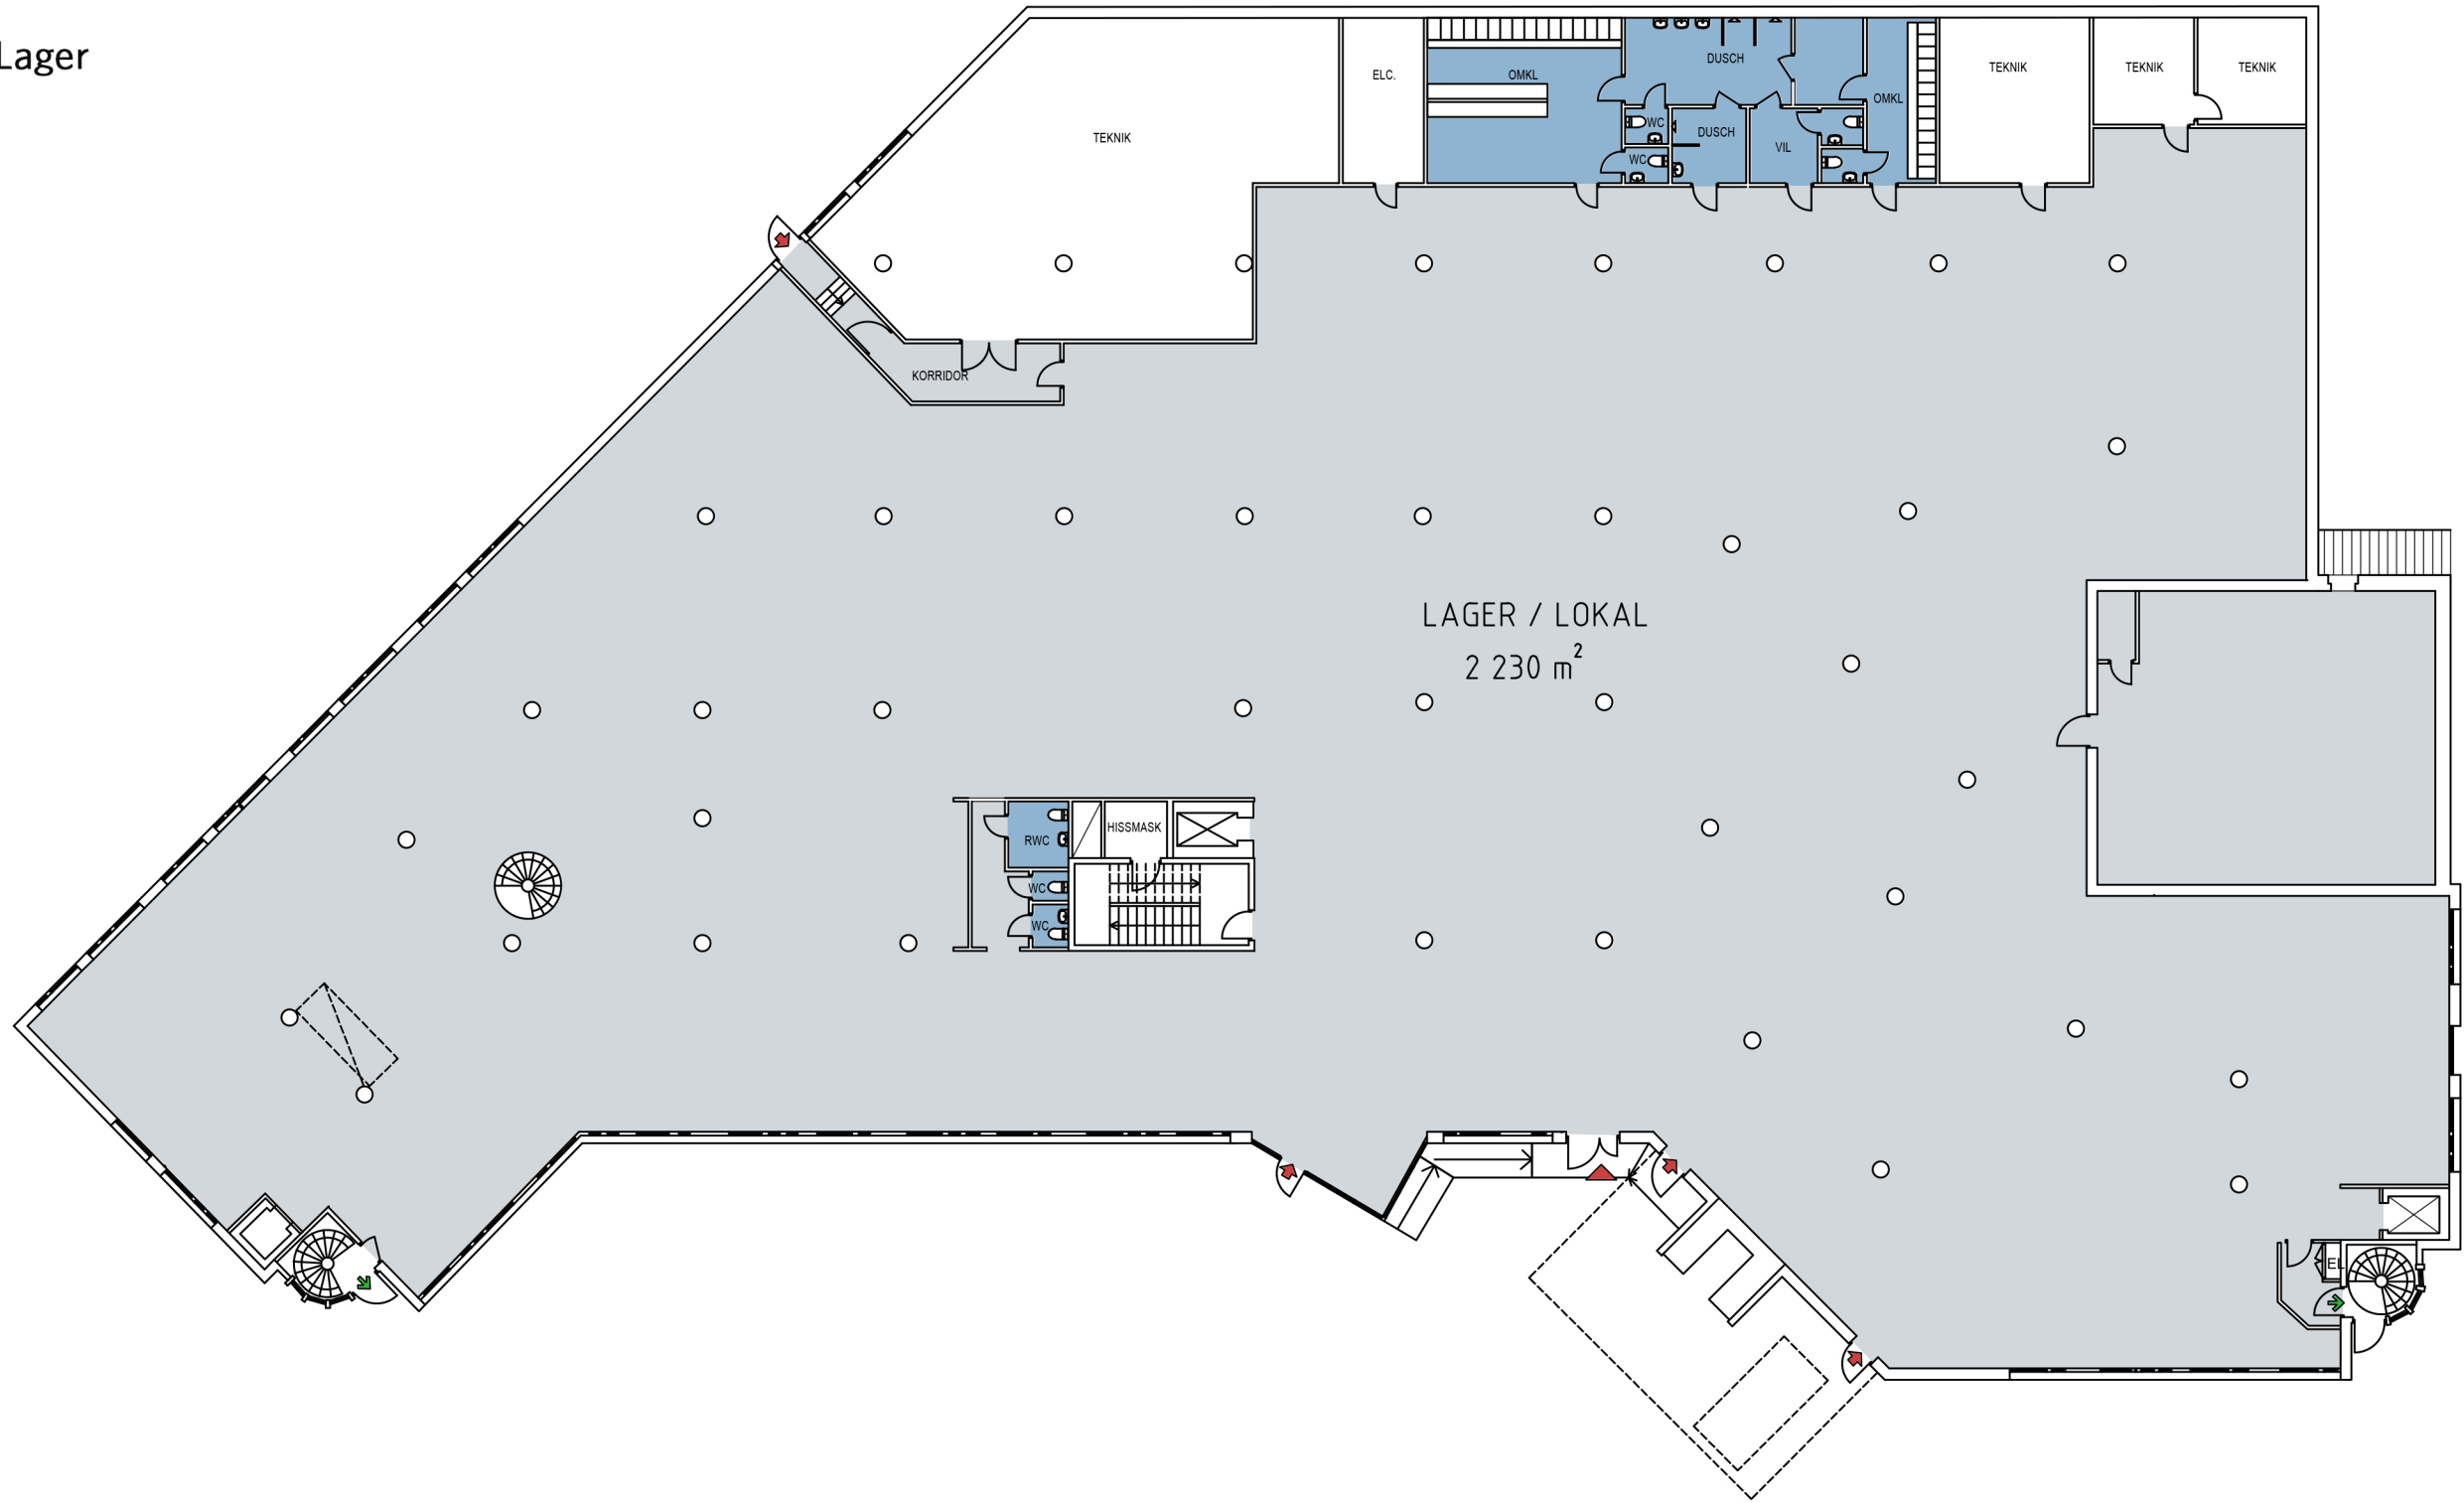

Kv. Holar 4  
Skalholtsgatan 6-8, Kista  
Plan 1  
Ca 2230 kvm, Lager

SKALA 1:250-A3  
0 5 10m