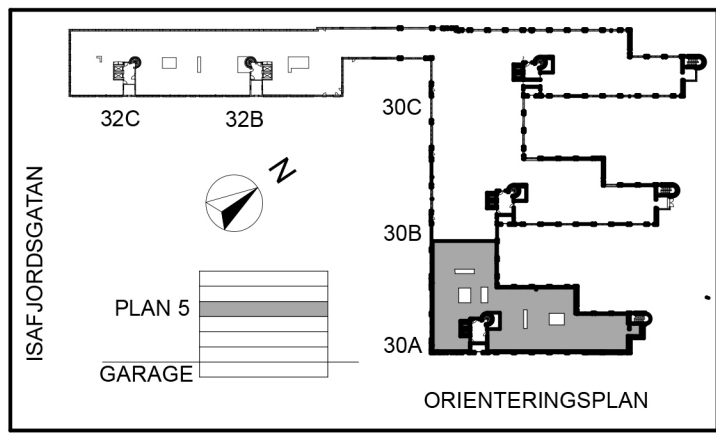

30A-5

73 ARBETSPLATSER CA 13m² / ARBETSPLATS

LOKAL 946m²
Kv KEFLAVIK 1
ISAFJORDSGATAN 30A
PLAN 5, VÅNING 3TR
KISTA

SKALA 1:200 / A3
0 1 2 3 4 5 6 7 8 9 10