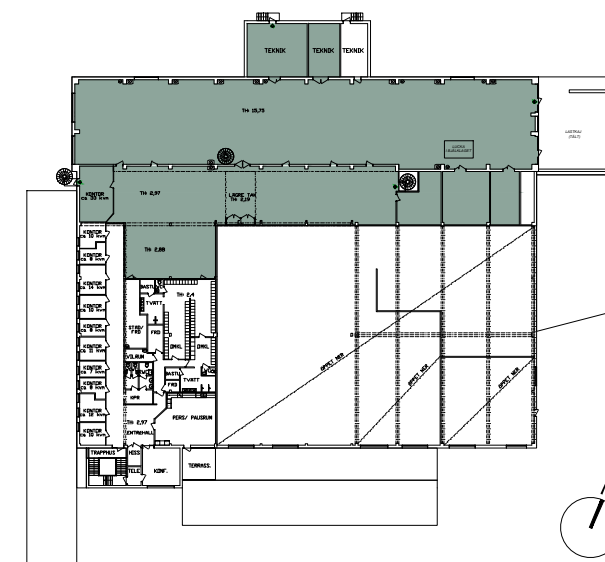

PLAN 1 SKALA 1:300 i A3

ORIENTERINGSPLAN SKALA 1:1000 i A3

UTHYRNINGSRITNING
GRÄNSBOVÄGEN 8
KV. TRAKTORN 7 SÖDERTÄLJE
DATUM 2024.03.27