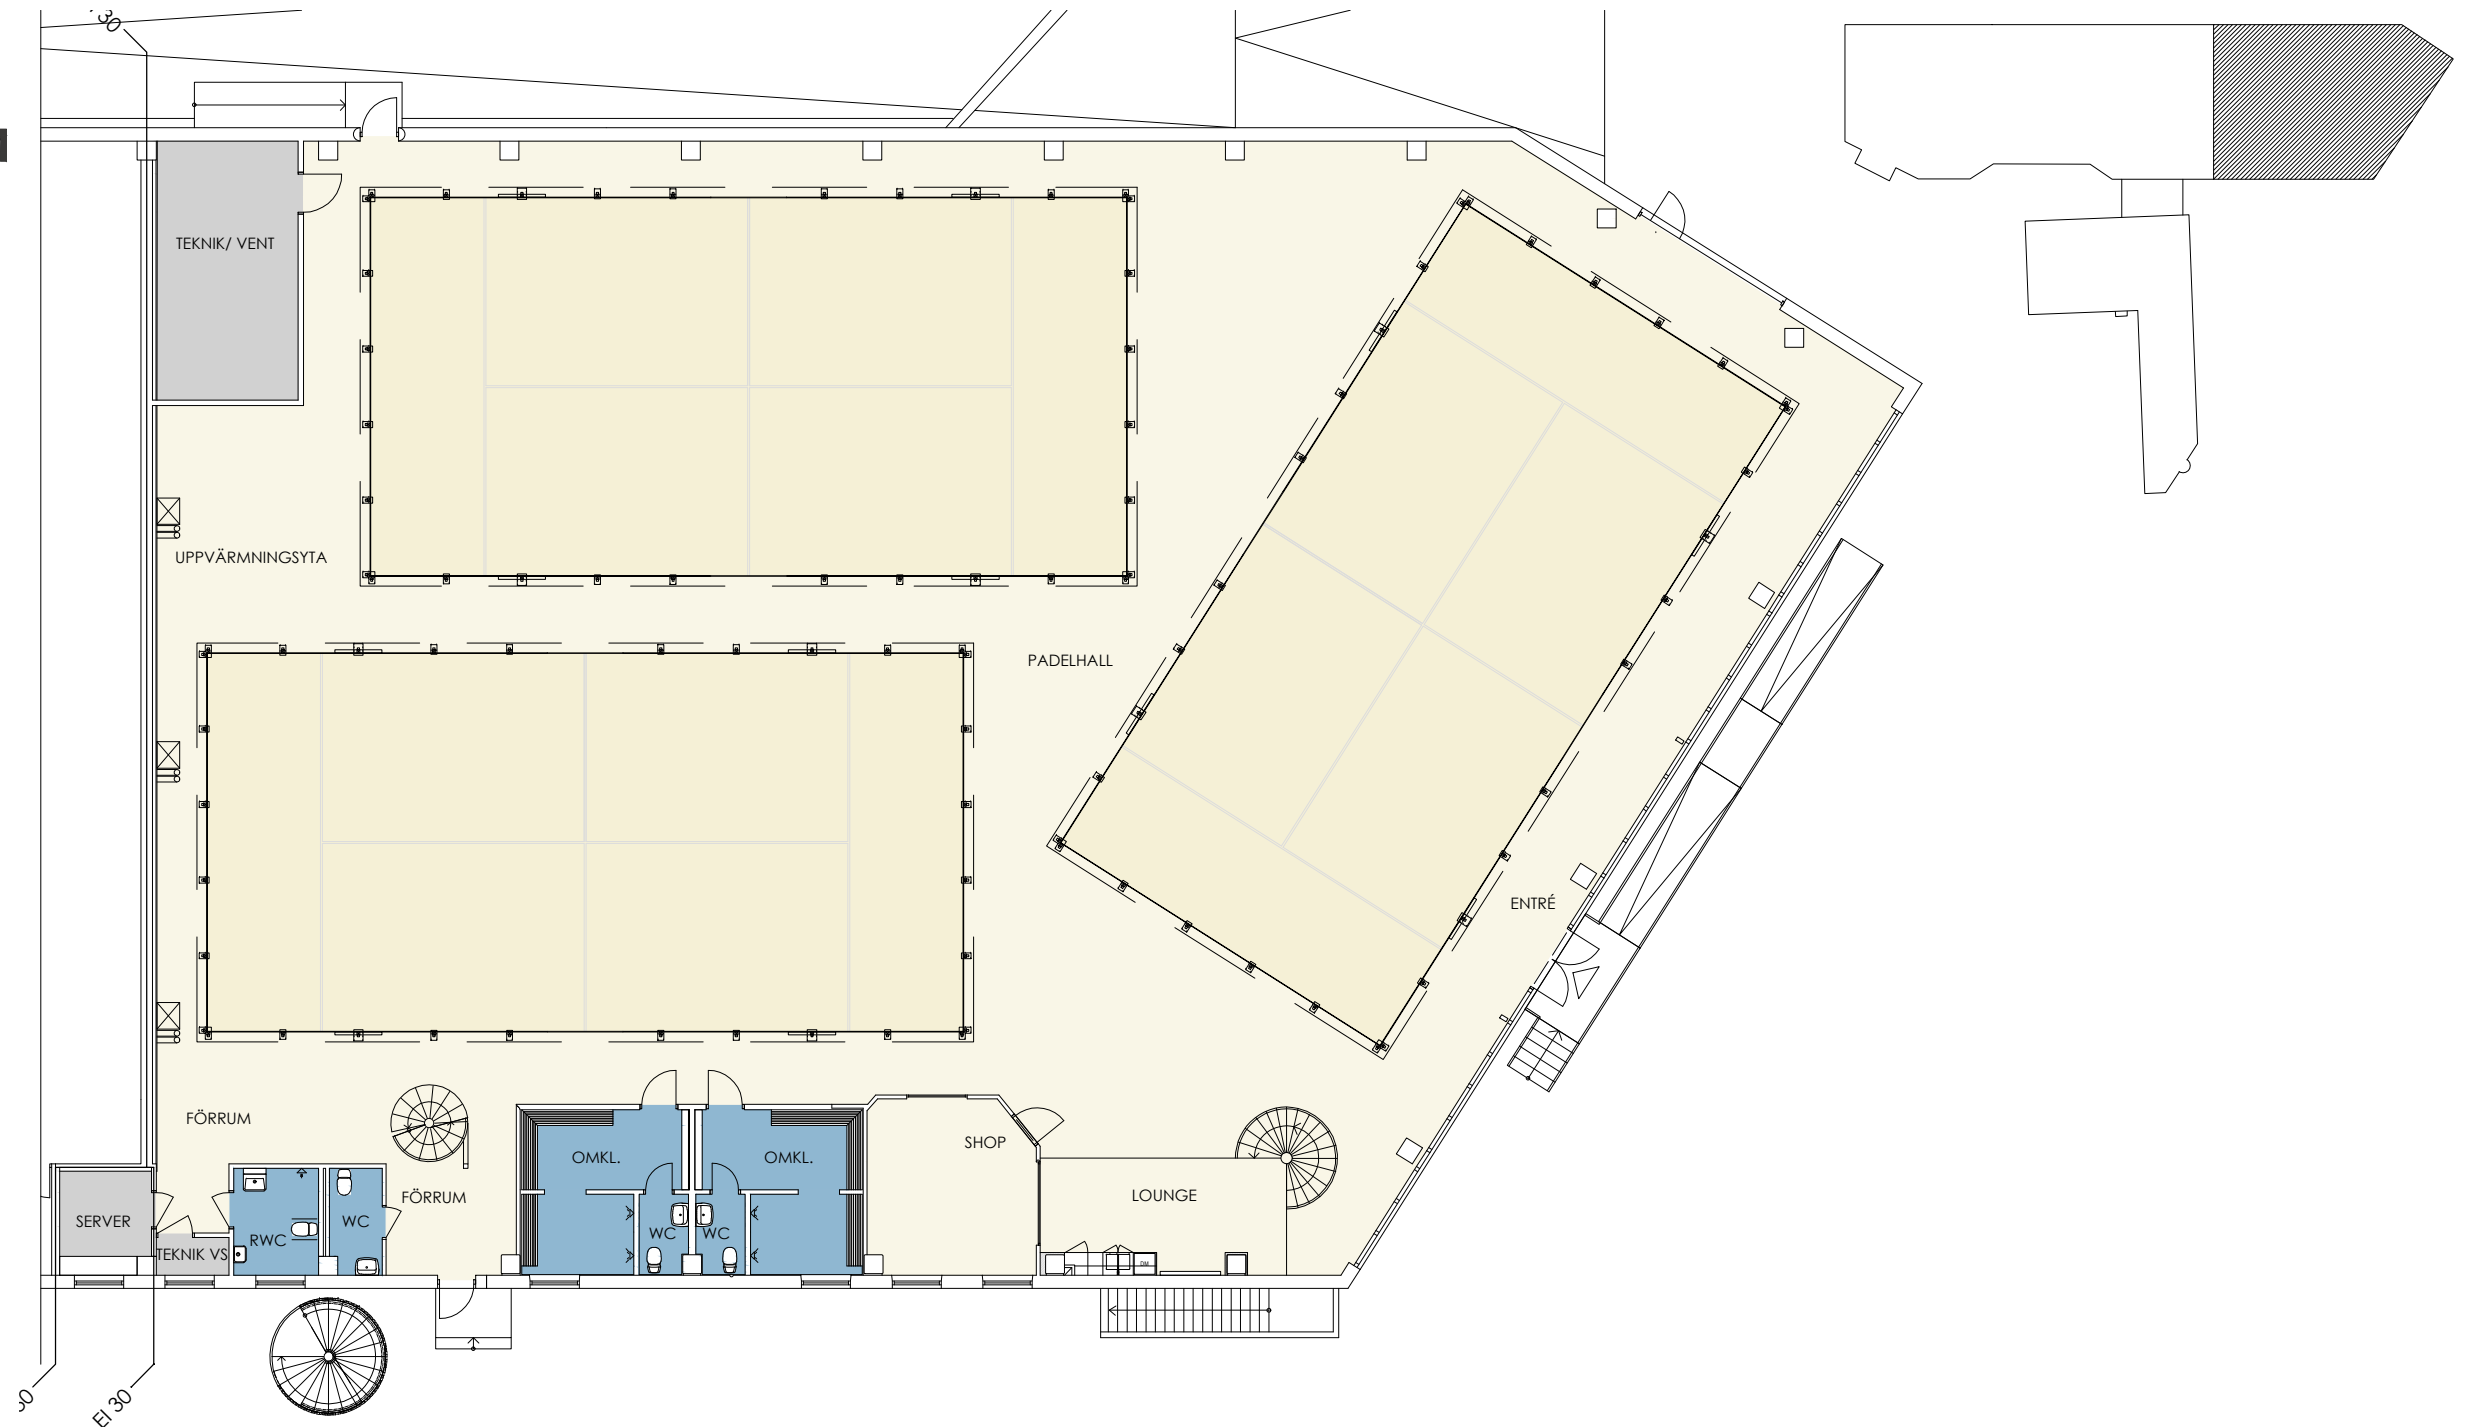

Kv. Jöns Petter Borg 9
Hedvig Möllers gata 8, Lund
Plan 1 och 2
ca 1 280 m²

Plan 1

Plan 2